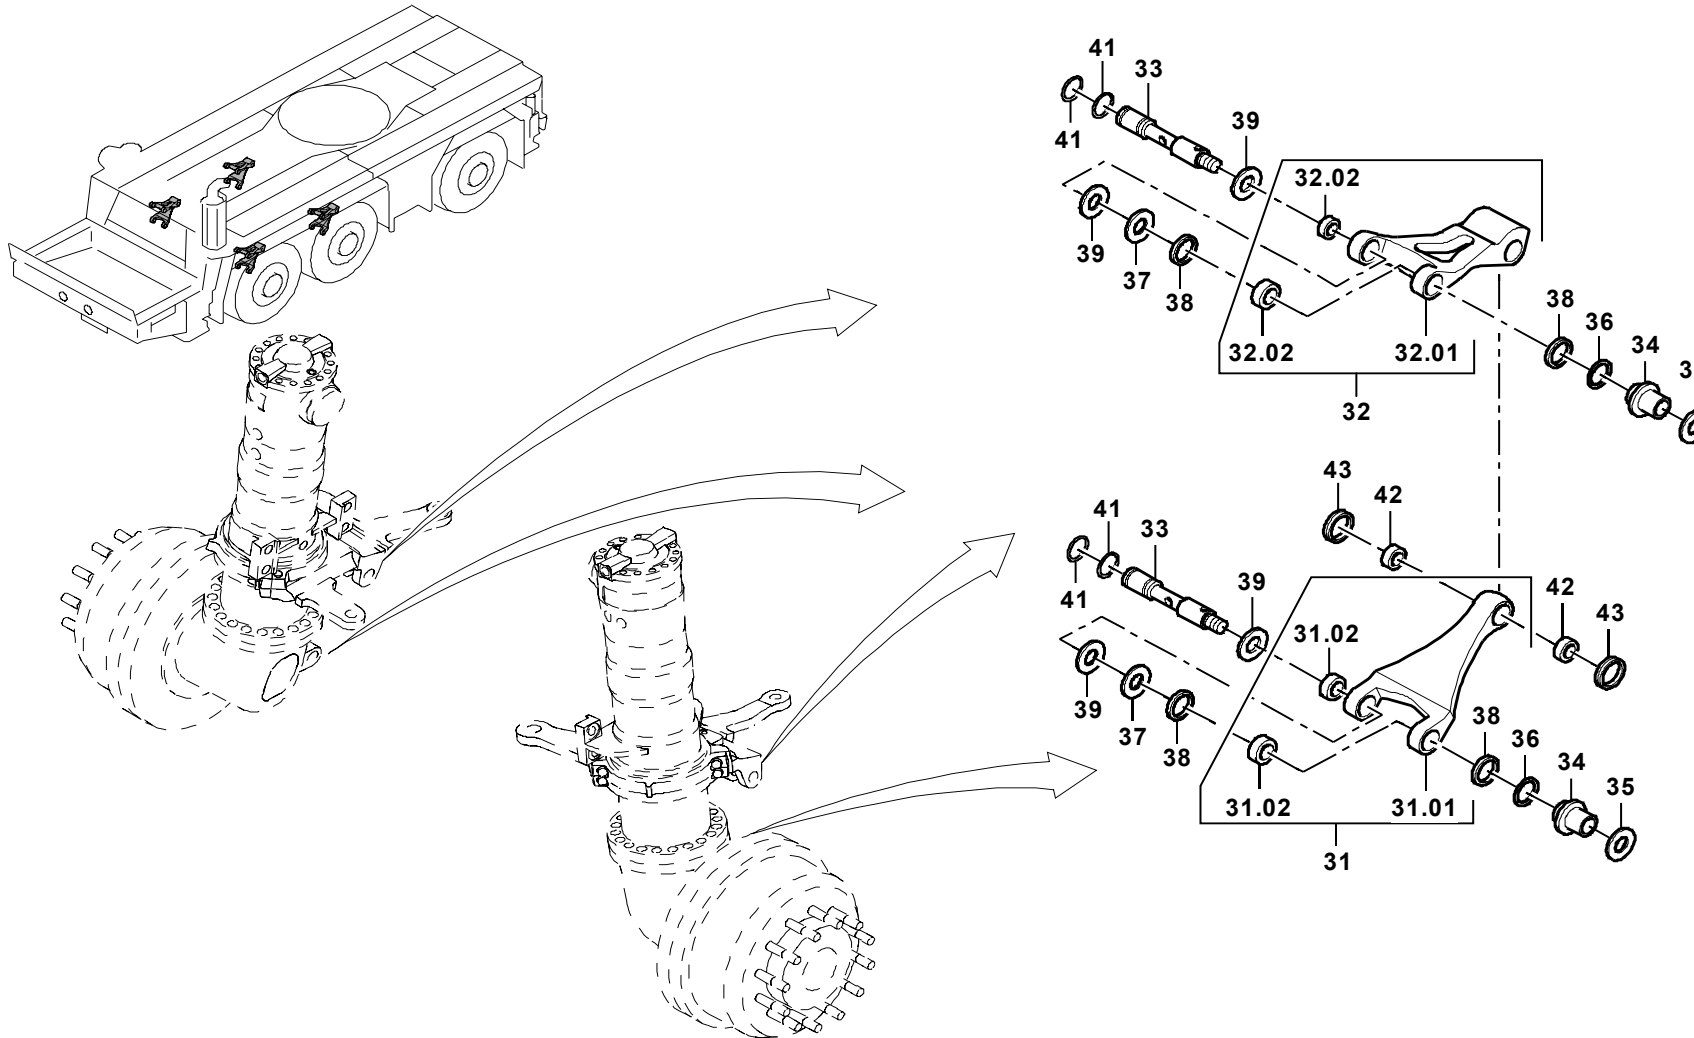

**GROVE**

ACHSANBAU 6 X 4 (KLOFT)  
 AXLE ATTACHMENT 6 X 4 (KLOFT)

BILDTADEL  
 PICTORIAL DISPLAY

**GMK 3050**  
**BE 511**  
**G 061**

07.04

**3056707-ETL E**

1/6

**GROVE**

BILDТАFЕL  
 PICTORIAL DISPLAY

**GMK 3050**  
**BE 511**  
**G 061**

07.04

**3056707-ETL E**

3/6

**GROVE**

ACHSANBAU 6 X 4 (KLOFT)  
 AXLE ATTACHMENT 6 X 4 (KLOFT)

BILDTAFEL  
 PICTORIAL DISPLAY

**GMK 3050**  
**BE 511**  
**G 061**

07.04

**3056707-ETL E**

4/6

**GROVE**

ACHSANBAU 6 X 4 (KLOFT)  
 AXLE ATTACHMENT 6 X 4 (KLOFT)

BILDTAFEL  
 PICTORIAL DISPLAY

**GMK 3050**  
**BE 511**  
**G 061**