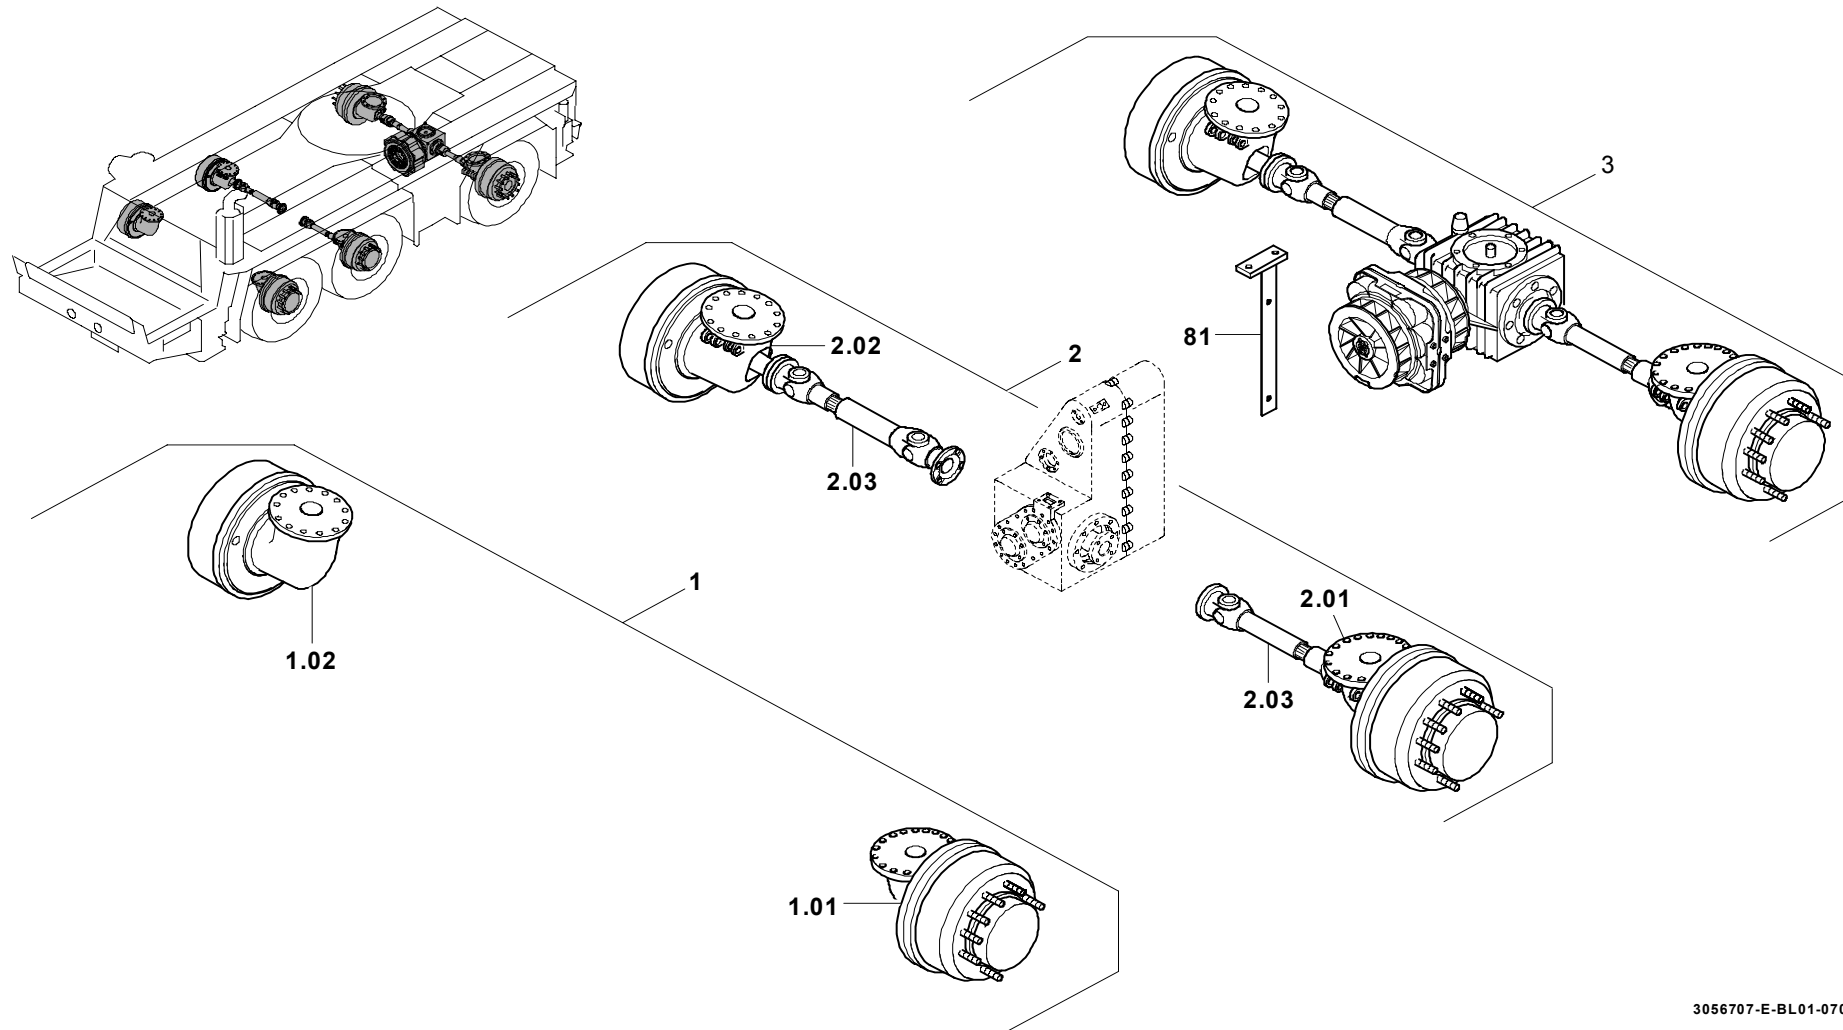

GROVE

ACHSANBAU 6 X 4 (KLOFT)
AXLE ATTACHMENT 6 X 4 (KLOFT)

BILDTADEL
PICTORIAL DISPLAY

GMK 3050
BE 511
G 061

07.04

3056707-ETL E

1/6